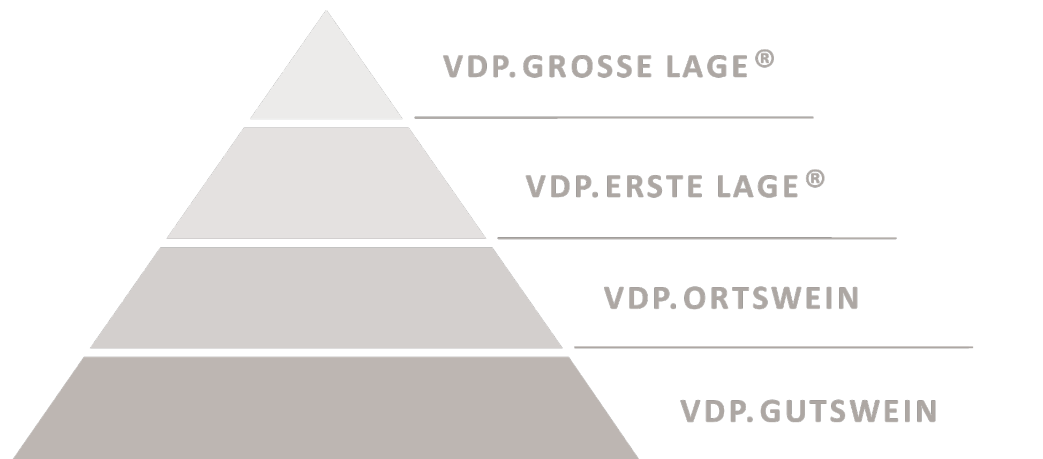

32,50
Take-away 13,50

SCHAUMWEIN

rose · trocken **Weingut Schumann • Baden**

2018 PETNAT Rosé Pétillant Naturel Rosé
206

31,50
Take-away 12,40

VDP. DIE PRÄDIKATSWINGÜTER

DIE VDP.KLASSIFIKATIONSPYRAMIDE

NAHE