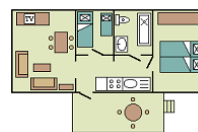

Chalet 1350

4 Personen + Babybett

08.02.2018 – 27.04.2018 03.06.2018 – 06.07.2018 02.09.2018 – 11.11.2018		27.04.2018 – 03.06.2018 06.07.2018 – 14.07.2018 25.08.2018 – 2.09.2018 07.12.2018 – 01.01.2019		14.07.2018 – 25.08.2018	
pro Nacht ab 2 Nächte		pro Nacht ab 3 Nächte		pro Woche	
Sonntag – Donnerstag	Freitag + Samstag			Samstag – Samstag	
80,00 €	95,00 €	100,00 €	735,00 €		
Je Haustier pro Nacht			3,00 €		