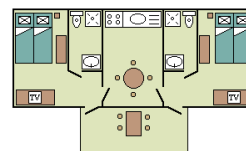

Appartement

4 Personen

08.02.2018 – 27.04.2018 03.06.2018 – 06.07.2018 02.09.2018 – 11.11.2018		27.04.2018 – 03.06.2018 07.07.2018 – 14.07.2018 25.08.2018 – 2.09.2018 07.12.2018 – 01.01.2019		14.07.2018 – 25.08.2018	
pro Nacht ab 2 Nächte		pro Nacht ab 3 Nächte		pro Woche	
Sonntag – Donnerstag	Freitag + Samstag			Samstag – Samstag	
85,00 €	100,00 €	110,00 €	805,00 €		
Je Haustier pro Nacht			3,00 €		

Mobilheim Titania

6 Personen