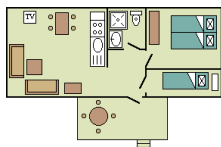

Chalet 930

4 Personen

08.02.2018 – 27.04.2018 03.06.2018 – 06.07.2018 02.09.2018 – 11.11.2018		27.04.2018 – 03.06.2018 06.07.2018 – 14.07.2018 25.08.2018 – 2.09.2018 07.12.2018 – 01.01.2019		14.07.2018 – 25.08.2018	
pro Nacht ab 2 Nächte		pro Nacht ab 3 Nächte		pro Woche	
Sonntag – Donnerstag	Freitag + Samstag			Samstag – Samstag	
60,00 €	75,00 €	85,00 €	630,00 €		
Je Haustier pro Nacht			3,00 €		

Mobilheim Life

4 Personen