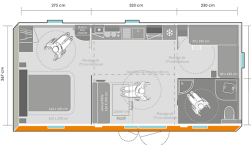

20.03.2018 – 27.04.2018 03.06.2018 – 06.07.2018 02.09.2018 – 28.10.2018		27.04.2018 – 03.06.2018 06.07.2018 – 14.07.2018 25.08.2018 – 2.09.2018		14.07.2018 – 25.08.2018	
pro Nacht ab 2 Nächte		pro Nacht ab 3 Nächte		pro Woche	
Sonntag – Donnerstag	Freitag + Samstag			Samstag – Samstag	
70,00 €	85,00 €	90,00 €	665,00 €		
Je Haustier pro Nacht			3,00 €